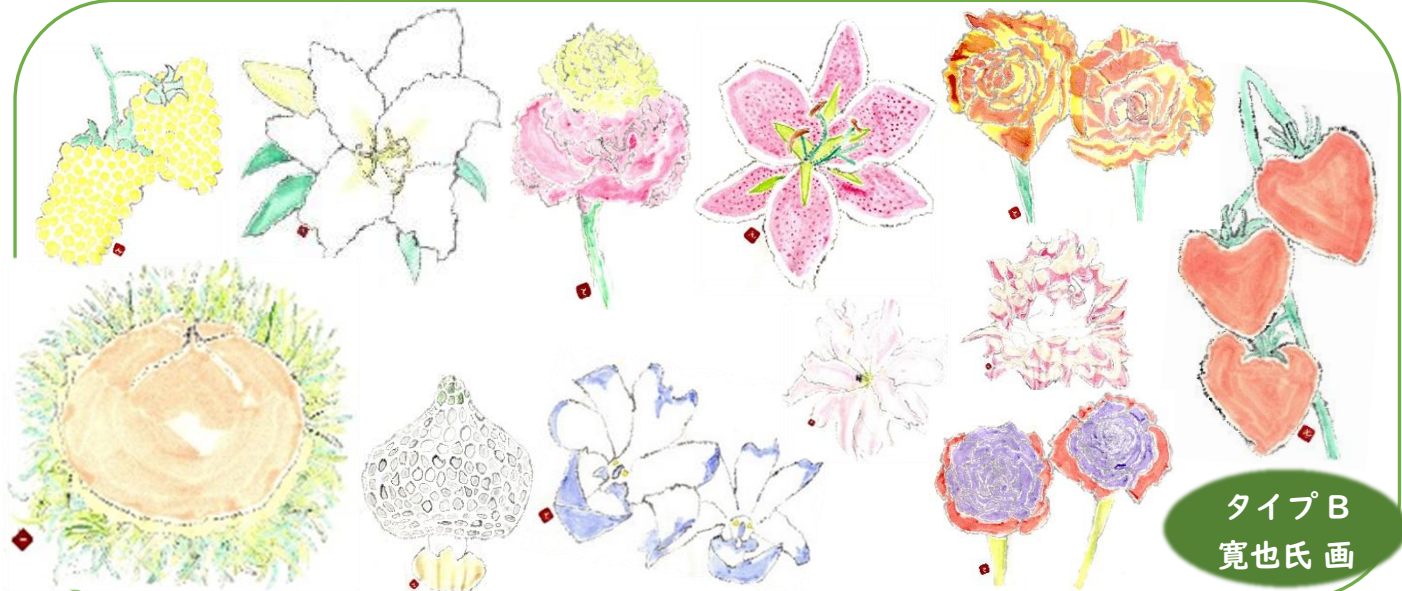

2025 ゆずりは カレンダー

タイプA
越知氏画

タイプB
寛也氏画

*こちらのタイプは、
いずれも 2カ月ごとの表記となります。

タイプC
上野氏画

価格 各種 1,000 円
(スケジュール帳のみ 500 円)

詳細・お申込みは裏面をご覧ください ➡